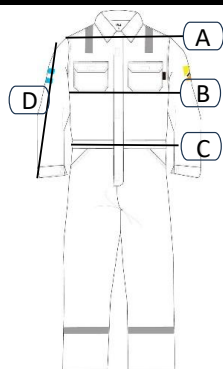

**TABLA DE MEDIDA MAMELUCOS DE NOMEX PROWORK**

Hombre

Talle en Letra	XXS	XS	S	M	L	XL	XXL	3XL	4XL	5XL
Talle en Numero	36-38	40-42	44-46	48-50	52-54	56-58	60-62	64-66	68-70	72-74
IRAM 75300	Contorno de torax (1)	74-82	82-90	90-98	98-106	106-114	114-123	123-135	135-147	147-159 159-171
	Contorno cintura (2)	62-70	70-78	78-86	86-94	94-102	102-111	111-123	123-135	135-147 147-159
	Rango altura (3)	158-	158-	166-170	170-174	174-178	178-182	182-186	186-190	186-190 186-190
Ref	Descripcion	cm	cm	cm	cm	cm	cm	cm	cm	cm
<b>A</b>	<b>ANCHO DE HOMBROS</b>	<b>44</b>	<b>46</b>	<b>50</b>	<b>52</b>	<b>54</b>	<b>56</b>	<b>58</b>	<b>60</b>	<b>62 64</b>
<b>B</b>	<b>ANCHO TORAX</b>	<b>52</b>	<b>54</b>	<b>58</b>	<b>60</b>	<b>66</b>	<b>70</b>	<b>74</b>	<b>80</b>	<b>86 92</b>
<b>C</b>	<b>ANCHO CINTURA</b>	<b>44</b>	<b>46</b>	<b>50</b>	<b>52</b>	<b>56</b>	<b>60</b>	<b>64</b>	<b>70</b>	<b>76 82</b>
<b>D</b>	<b>LARGO MANGA</b>	<b>54</b>	<b>56</b>	<b>60</b>	<b>60</b>	<b>62</b>	<b>62</b>	<b>64</b>	<b>66</b>	<b>66 66</b>

**TABLA DE MEDIDAS EXPRESADA EN CM - MARGEN +/- 1 CM**