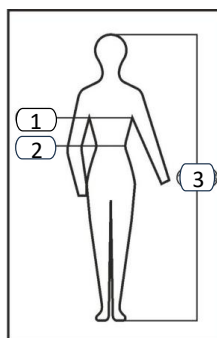

**TABLA DE MEDIDA MAMELUCOS DE NOMEX PROWORK**

Hombre

Talle en Letra	XXS	XS	S	M	L	XL	XXL	3XL	4XL	5XL
Talle en Numero	36-38	40-42	44-46	48-50	52-54	56-58	60-62	64-66	68-70	72-74
IRAM 75300	Contorno de torax (1)	74-82	82-90	90-98	98-106	106-114	114-123	123-135	135-147	147-159 159-171
	Contorno cintura (2)	62-70	70-78	78-86	86-94	94-102	102-111	111-123	123-135	135-147 147-159
	Rango altura (3)	158-	158-	166-170	170-174	174-178	178-182	182-186	186-190	186-190 186-190
Ref	Descripcion	cm	cm	cm	cm	cm	cm	cm	cm	cm
<b>A</b>	<b>ANCHO DE HOMBROS</b>	<b>44</b>	<b>46</b>	<b>50</b>	<b>52</b>	<b>54</b>	<b>56</b>	<b>58</b>	<b>60</b>	<b>62 64</b>
<b>B</b>	<b>ANCHO TORAX</b>	<b>52</b>	<b>54</b>	<b>58</b>	<b>60</b>	<b>66</b>	<b>70</b>	<b>74</b>	<b>80</b>	<b>86 92</b>
<b>C</b>	<b>ANCHO CINTURA</b>	<b>44</b>	<b>46</b>	<b>50</b>	<b>52</b>	<b>56</b>	<b>60</b>	<b>64</b>	<b>70</b>	<b>76 82</b>
<b>D</b>	<b>LARGO MANGA</b>	<b>54</b>	<b>56</b>	<b>60</b>	<b>60</b>	<b>62</b>	<b>62</b>	<b>64</b>	<b>66</b>	<b>66 66</b>

**TABLA DE MEDIDAS EXPRESADA EN CM - MARGEN +/- 1 CM**